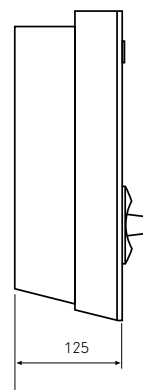

Der Zutrittsleser ist die einfachste Lösung für einen kontrollierten Zutritt. Er kann als Stand-Alone oder im Verbund zu einem intelligenten Parking-System eingesetzt werden. Den Zutrittsleser gibt es als Desktop-, Wand- oder freistehende Variante.

LEISTUNGSMERKMALE

- LED Statusanzeigen (rot/grün)
- Der Ticketleser liest Tickets in vier Richtungen
- Korrosionsgeschütztes Gehäuse
- Gegensprechanlage, Intercom Installationskit

IDENTIFIKATIONSMEDIEN

- Lochkarten und Barcode-Tickets
- Berührungslose Badges (NFC-Karten)

FUNKTIONEN

- Verifikation der Zutrittsrechte
- Mieterverwaltung
- Wertkartenverwaltung
- Rabatt-Tickets

OPTIONEN

- Zutritt mit Kreditkarten
- Kontaktfreier Kartenleser (RFID)
- Numerische Besucheridentifikation
- NFC-Handy-Erkennung

TECHNISCHE SPEZIFIKATIONEN

- Spannungsversorgung: 230V AC 50 Hz
- Stromaufnahme: 100VA
- Betriebstemperatur: -20°C bis +60°C
- Kommunikation: CU20 (optional TCP/IP)
- Gehäuse: Zinkor, pulverbeschichtet
- Gehäusefarbe: Anthrazit (NCS 7500), weitere Farben optional möglich
- Front: Weissaluminium (RAL 9006)

Technische Änderungen vorbehalten. 12/14

Kontakt

von Ballmoos AG · Tödistrasse 46 · CH-8810 Horgen · Telefon +41 44 727 42 42 · Fax +41 44 727 42 21
contact@vonballmoos.com · www.vonballmoos.com