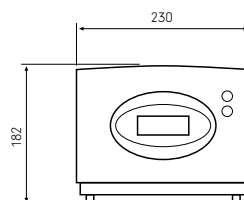

Der Zutrittsleser ist die einfachste Lösung für einen kontrollierten Zutritt. Er kann als Stand-Alone oder im Verbund zu einem intelligenten Parking-System eingesetzt werden. Den Zutrittsleser gibt es als Desktop-, Wand- oder freistehende Variante.

LEISTUNGSMERKMALE

- LED Statusanzeigen (rot/grün)
- Der Ticketleser liest Tickets in vier Richtungen
- Korrosionsgeschütztes Gehäuse
- Gegensprechanlage, Intercom Installationskit

IDENTIFIKATIONSMEDIEN

- Lochkarten und Barcode-Tickets
- Berührungslose Badges (NFC-Karten)

FUNKTIONEN

- Verifikation der Zutrittsrechte
- Mieterverwaltung
- Wertkartenverwaltung
- Rabatt-Tickets

OPTIONEN

- Zutritt mit Kreditkarten
- Kontaktfreier Kartenleser (RFID)
- Numerische Besucheridentifikation
- NFC-Handy-Erkennung

TECHNISCHE SPEZIFIKATIONEN

- Spannungsversorgung: 230V AC 50 Hz
- Stromaufnahme: 100VA
- Betriebstemperatur: -20°C bis +60°C
- Kommunikation: CU20 (optional TCP/IP)
- Gehäuse: Zinkor, pulverbeschichtet
- Gehäusefarbe: Anthrazit (NCS 7500), weitere Farben optional möglich
- Front: Weissaluminium (RAL 9006)

Technische Änderungen vorbehalten. 12/14

Kontakt

von Ballmoos AG · Tödistrasse 46 · CH-8810 Horgen · Telefon +41 44 727 42 42 · Fax +41 44 727 42 21
contact@vonballmoos.com · www.vonballmoos.com