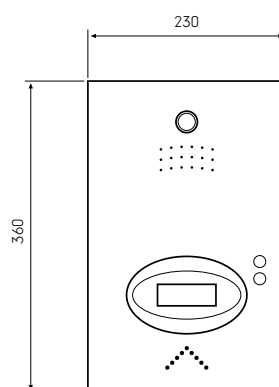

Der Zutrittsleser ist die einfachste Lösung für einen kontrollierten Zutritt. Er kann als Stand-Alone oder im Verbund zu einem intelligenten Parking-System eingesetzt werden. Den Zutrittsleser gibt es als Desktop-, Wand- oder freistehende Variante.

LEISTUNGSMERKMALE

- LED Statusanzeigen (rot/grün)
- Der Ticketleser liest Tickets in vier Richtungen
- Korrosionsgeschütztes Gehäuse
- Gegensprechanlage, Intercom Installationskit

IDENTIFIKATIONSMEDIEN

- Lochkarten und Barcode-Tickets
- Berührungslose Badges (NFC-Karten)

FUNKTIONEN

- Verifikation der Zutrittsrechte
- Mieterverwaltung
- Wertkartenverwaltung
- Rabatt-Tickets

OPTIONEN

- Zutritt mit Kreditkarten
- Kontaktfreier Kartenleser (RFID)
- Numerische Besucheridentifikation
- NFC-Handy-Erkennung

TECHNISCHE SPEZIFIKATIONEN

- Spannungsversorgung: 230V AC 50 Hz
- Stromaufnahme: 100VA
- Betriebstemperatur: -20°C bis +60°C
- Kommunikation: CU20 (optional TCP/IP)
- Gehäuse: Zinkor, pulverbeschichtet
- Gehäusefarbe: Anthrazit (NCS 7500), weitere Farben optional möglich
- Front: Weissaluminium (RAL 9006)

Technische Änderungen vorbehalten. 12/14

Kontakt

von Ballmoos AG · Tödistrasse 46 · CH-8810 Horgen · Telefon +41 44 727 42 42 · Fax +41 44 727 42 21
contact@vonballmoos.com · www.vonballmoos.com