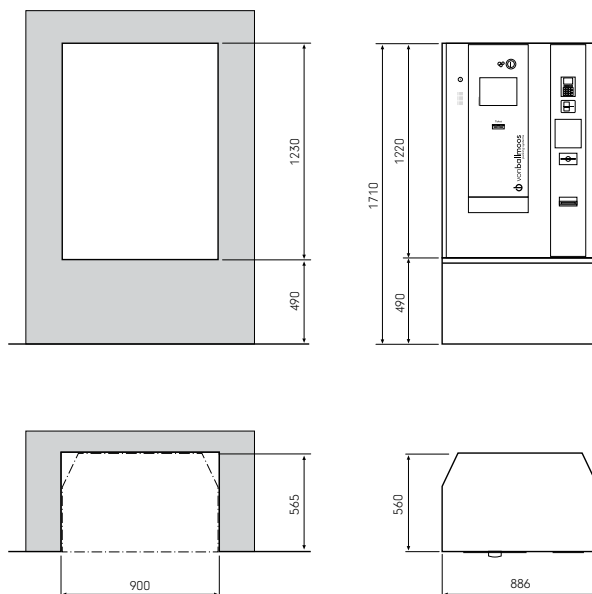

LEISTUNGSMERKMALE

- Touchscreen Farbdisplay TFT 10.4"
- Münzprüfer mit 16 Kanälen, kombinierbar mit Jetons, Schweizer Münzen und Münzen fremder Währungen (ca. 800 - 2'500 Münzen pro Hopper)
- Selbstauffüllende Rückgeldautomatik mit 4 Hopper
- Lesen der Tickets in vier Richtungen
- Thermo-Belegdrucker mit konfigurierbarem Ausdruck

WICHTIGSTE OPTIONEN

- Banknotenakzeptor zur Annahme von max. acht Noten in allen vier Richtungen
- Kreditkartenterminal zur Bezahlung der Parkgebühren
- Berührungsloser Kartenleser für NFC-taugliche Kreditkarten und Badges
- Nebensprechstelle inkl. Infotaste mit Gravur
- Kundenspezifische Kartenfunktionen

FUNKTIONEN

- Mehrsprachige Bedienungsführung
- Unbegrenzte Anzahl von Tarifstrukturen
- Programmierbare Tasten auf dem TFT-Display
- Statistische Auswertungen

KOMMUNIKATION

- TCP/IP (twisted pair und optisch)
- Lokales Netzwerk via CU20

TECHNISCHE SPEZIFIKATIONEN

- Spannungsversorgung: 230 V AC 50 Hz
- Stromaufnahme: System: 100 VA
  Heizung: 500 W
- Betriebstemperatur: -20°C bis +60°C
- Gehäuse: Zinkor, pulverbeschichtet
- Gehäusefarbe: Schwarz/Grau (RAL 7021)
  Telegrau 4 (RAL 7047)

Technische Änderungen vorbehalten. 12/14

Kontakt

von Ballmoos AG · Tödistrasse 46 · CH-8810 Horgen · Telefon +41 44 727 42 42 · Fax +41 44 727 42 21
contact@vonballmoos.com · www.vonballmoos.com